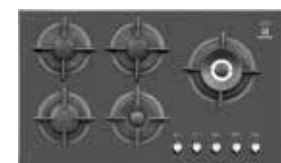

PB 5302 Size: 89 x 51 CM

- « سرشعله سری 3 SABAF ایتالیا
- « شیر 210 SABAF ایتالیا
- « سیستم ایمنی SABAF ایتالیا

PB 4301 Size: 62 x 51 CM

- « سرشعله سری 2 SABAF AE ایتالیا
- « شیر 210 SABAF ایتالیا
- « سیستم ایمنی SABAF ایتالیا

PB 5401 Size: 86 x 50 CM

- « شیشه SCHOTT ایتالیا
- « شیر 210 SABAF ایتالیا
- « سرشعله سری لوکس DEFEND ایتالیا
- « سیستم ایمنی Cast Futura ایتالیا

PB 5402 Size: 86 x 50 CM

- « شیشه SCHOTT ایتالیا
- « شیر 210 SABAF ایتالیا
- « سرشعله سری لوکس DEFEND ایتالیا
- « سیستم ایمنی Cast Futura ایتالیا