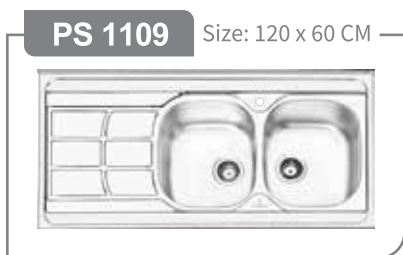

دارنده استاندارد اتحادیه اروپا CE
دارنده گواهینامه بین المللی مدیریت کیفیت محصول ISO 9001:2015
دارنده گواهینامه بین المللی رضایت مندی مشتریان ISO 10004:2012
دارنده گواهینامه بین المللی رسیدگی به شکایات مشتریان ISO 10002:2018
دارنده گواهینامه بین المللی مدیریت محیط زیست ISO 14001:2015
دارنده گواهینامه بین المللی ایمنی و بهداشت شغلی ISO 45001:2018
دارنده گواهینامه استاندارد ISO 17025 از مرکز ملی تایید صلاحیت ایران (NACI)

10 سال گارانتی

MOODY INTERNATIONAL CE UKAS 6630206915