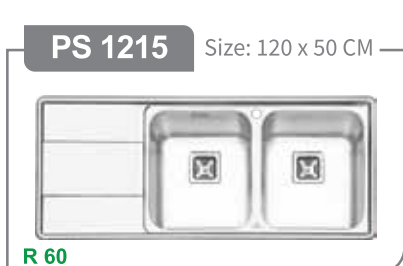

پرنیان استیل  
PARNIAN STEEL

[www.parniansteel.ir](http://www.parniansteel.ir)

For Living ...

- « طراحی زیبا و منحصر بفرد »
- « عمق لگن ۲۰-۲۲ سانتیمتر »
- « ضخامت ورق ۰/۸-۱ میلیمتر »
- « استفاده از ورق استنلس استیل ۳۰۴ »
- « دارای عایق صدا در تمامی مدل ها »
- « دارای نوار آب بندی (PU) در مدل های توکار »
- « مجهز به بست با کیفیت در مدل های توکار »
- « ۱۰ سال گارانتی »