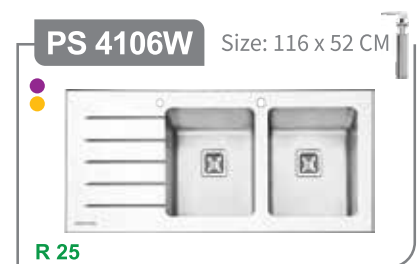

فانتزی روکار

سینک شیشه ای