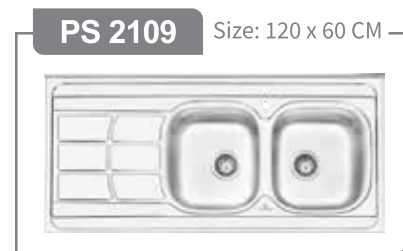

نیمه فانتزی روکار