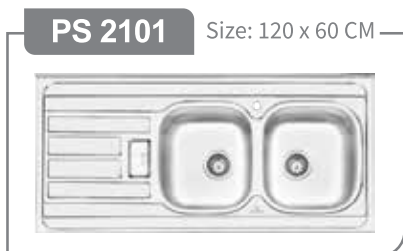

نیمه فانتزی روکار