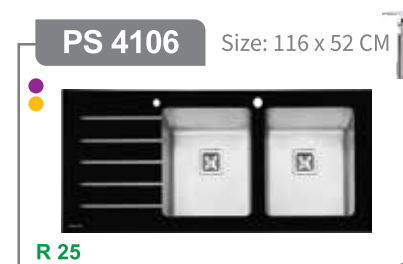

فانتزی روکار

سینک شیشه ای