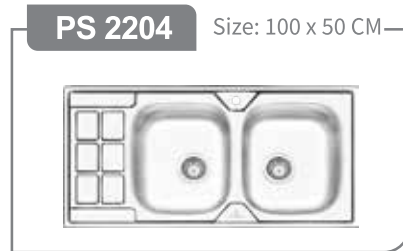

نیمه فانتزی توکار