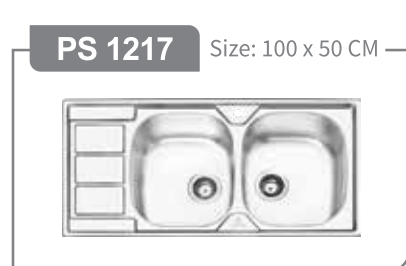

پرنیان استیل  
PARNIAN STEEL

[www.parniansteel.ir](http://www.parniansteel.ir)

For Living ...

- « طراحی زیبا و منحصر بفرد »
- « عمق لگن ۲۰-۲۲ سانتیمتر »
- « ضخامت ورق ۰/۸-۱ میلیمتر »
- « استفاده از ورق استنلس استیل ۳۰۴ »
- « دارای عایق صدا در تمامی مدل ها »
- « دارای نوار آب بندی (PU) در مدل های توکار »
- « مجهز به بست با کیفیت در مدل های توکار »
- « ۱۰ سال گارانتی »