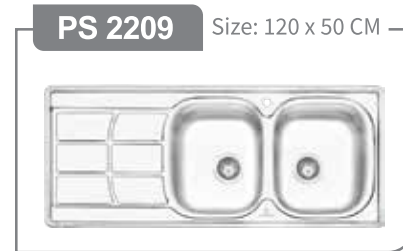

نیمه فانتزی توکار