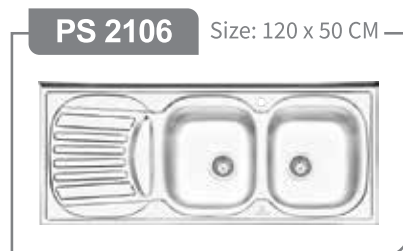

نیمه فانتزی روکار