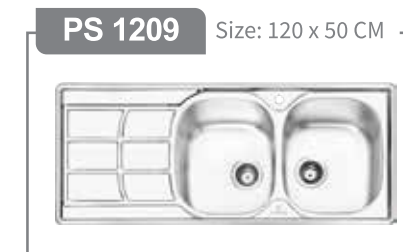

پرنیان استیل  
PARNIAN STEEL

[www.parniansteel.ir](http://www.parniansteel.ir)

For Living ...

- « طراحی زیبا و منحصر بفرد »
- « عمق لگن ۲۰-۲۲ سانتیمتر »
- « ضخامت ورق ۰/۸-۱ میلیمتر »
- « استفاده از ورق استنلس استیل ۳۰۴ »
- « دارای عایق صدا در تمامی مدل ها »
- « دارای نوار آب بندی (PU) در مدل های توکار »
- « مجهز به بست با کیفیت در مدل های توکار »
- « ۱۰ سال گارانتی »