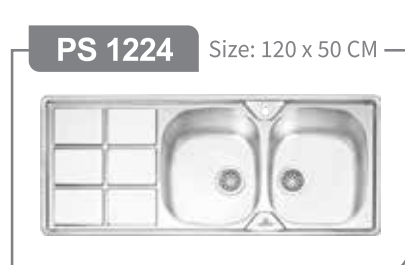

پرنیان استیل  
PARNIAN STEEL

[www.parniansteel.ir](http://www.parniansteel.ir)

For Living ...

- « طراحی زیبا و منحصر بفرد »
- « عمق لگن ۲۰-۲۲ سانتیمتر »
- « ضخامت ورق ۰/۸-۱ میلیمتر »
- « استفاده از ورق استنلس استیل ۳۰۴ »
- « دارای عایق صدا در تمامی مدل ها »
- « دارای نوار آب بندی (PU) در مدل های توکار »
- « مجهز به بست با کیفیت در مدل های توکار »
- « ۱۰ سال گارانتی »