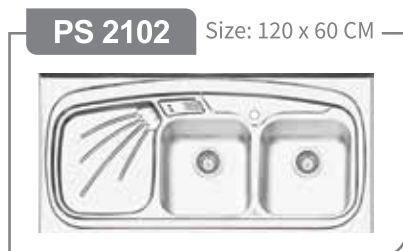

نیمه فانتزی روکار