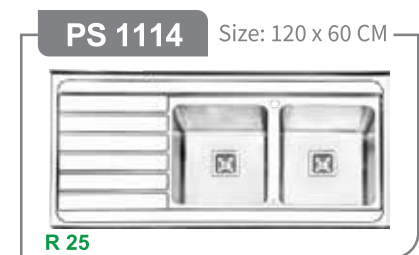

دارنده استاندارد اتحادیه اروپا CE
دارنده گواهینامه بین المللی مدیریت کیفیت محصول ISO 9001:2015
دارنده گواهینامه بین المللی رضایت مندی مشتریان ISO 10004:2012
دارنده گواهینامه بین المللی رسیدگی به شکایات مشتریان ISO 10002:2018
دارنده گواهینامه بین المللی مدیریت محیط زیست ISO 14001:2015
دارنده گواهینامه بین المللی ایمنی و بهداشت شغلی ISO 45001:2018
دارنده گواهینامه استاندارد ISO 17025 از مرکز ملی تایید صلاحیت ایران (NACI)

10 سال گارانتی

MOODY INTERNATIONAL CE UKAS 6630206915