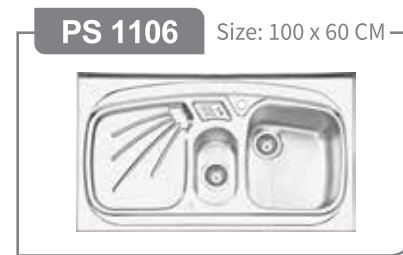

دارنده استاندارد اتحادیه اروپا CE
دارنده گواهینامه بین المللی مدیریت کیفیت محصول ISO 9001:2015
دارنده گواهینامه بین المللی رضایت مندی مشتریان ISO 10004:2012
دارنده گواهینامه بین المللی رسیدگی به شکایات مشتریان ISO 10002:2018
دارنده گواهینامه بین المللی مدیریت محیط زیست ISO 14001:2015
دارنده گواهینامه بین المللی ایمنی و بهداشت شغلی ISO 45001:2018
دارنده گواهینامه استاندارد ISO 17025 از مرکز ملی تایید صلاحیت ایران (NACI)

10 سال گارانتی

MOODY INTERNATIONAL CE UKAS 6630206915