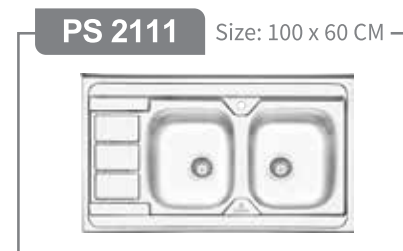

نیمه فانتزی روکار