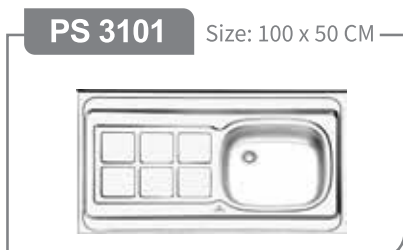

سینک کلاسیک

دفتـر مرکزی (021-72964000)
خدمات پس از فروش (021-53146)
@parniansteel
www.parniansteel.ir

برای دریافت نسخه ی کاتالوگ دیجیتال بارکد زیر را اسکن نمایید.