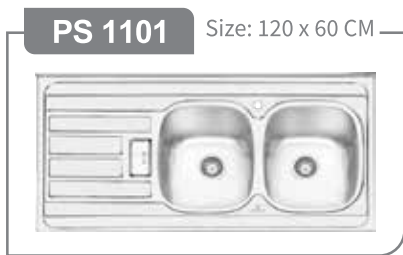

دارنده استاندارد اتحادیه اروپا CE
دارنده گواهینامه بین المللی مدیریت کیفیت محصول ISO 9001:2015
دارنده گواهینامه بین المللی رضایت مندی مشتریان ISO 10004:2012
دارنده گواهینامه بین المللی رسیدگی به شکایات مشتریان ISO 10002:2018
دارنده گواهینامه بین المللی مدیریت محیط زیست ISO 14001:2015
دارنده گواهینامه بین المللی ایمنی و بهداشت شغلی ISO 45001:2018
دارنده گواهینامه استاندارد ISO 17025 از مرکز ملی تایید صلاحیت ایران (NACI)

10 سال گارانتی

MOODY INTERNATIONAL CE UKAS 6630206915