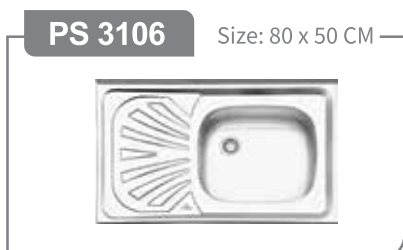

سینک کلاسیک

دفتـر مرکزی (021-72964000)
خدمات پس از فروش (021-53146)
@parniansteel
www.parniansteel.ir

برای دریافت نسخه ی کاتالوگ دیجیتال بارکد زیر را اسکن نمایید.