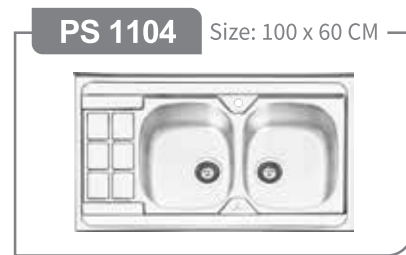

دارنده استاندارد اتحادیه اروپا CE
دارنده گواهینامه بین المللی مدیریت کیفیت محصول ISO 9001:2015
دارنده گواهینامه بین المللی رضایت مندی مشتریان ISO 10004:2012
دارنده گواهینامه بین المللی رسیدگی به شکایات مشتریان ISO 10002:2018
دارنده گواهینامه بین المللی مدیریت محیط زیست ISO 14001:2015
دارنده گواهینامه بین المللی ایمنی و بهداشت شغلی ISO 45001:2018
دارنده گواهینامه استاندارد ISO 17025 از مرکز ملی تایید صلاحیت ایران (NACI)

10 سال گارانتی

MOODY INTERNATIONAL CE UKAS 6630206915