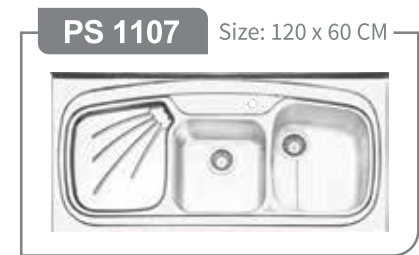

دارنده استاندارد اتحادیه اروپا CE
دارنده گواهینامه بین المللی مدیریت کیفیت محصول ISO 9001:2015
دارنده گواهینامه بین المللی رضایت مندی مشتریان ISO 10004:2012
دارنده گواهینامه بین المللی رسیدگی به شکایات مشتریان ISO 10002:2018
دارنده گواهینامه بین المللی مدیریت محیط زیست ISO 14001:2015
دارنده گواهینامه بین المللی ایمنی و بهداشت شغلی ISO 45001:2018
دارنده گواهینامه استاندارد ISO 17025 از مرکز ملی تایید صلاحیت ایران (NACI)

10 سال گارانتی

MOODY INTERNATIONAL CE UKAS 6630206915