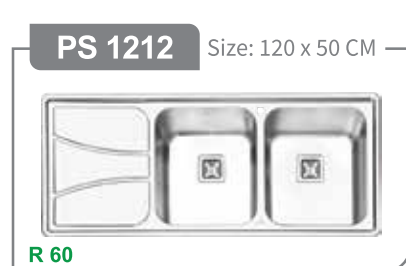

پرنیان استیل  
PARNIAN STEEL

[www.parniansteel.ir](http://www.parniansteel.ir)

For Living ...

- « طراحی زیبا و منحصر بفرد »
- « عمق لگن ۲۰-۲۲ سانتیمتر »
- « ضخامت ورق ۰/۸-۱ میلیمتر »
- « استفاده از ورق استنلس استیل ۳۰۴ »
- « دارای عایق صدا در تمامی مدل ها »
- « دارای نوار آب بندی (PU) در مدل های توکار »
- « مجهز به بست با کیفیت در مدل های توکار »
- « ۱۰ سال گارانتی »