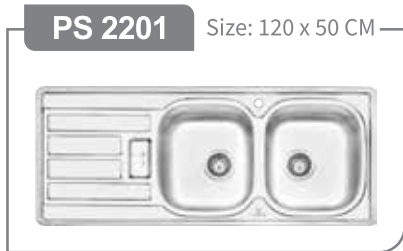

نیمه فانتزی توکار