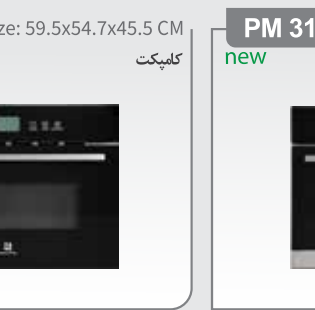

PM 3201 Size: 59.2x53x33 CM  
new  
مایکروویو

ظرفیت ۳۱ لیتر  
مایکروویو، گریل، فن کانوکشن  
هشدار اتمام پخت  
دارای نمایشگر ساعت و زمان  
۱۰ برنامه پخت  
۳ نوع پخت ترکیبی  
۶ منو پخت اتومات  
تایمر دیجیتال ۶۰ دقیقه ای  
محفظه تمام استیل  
بیخ زدایی  
قفل کودک

PM 3101 Size: 59.5x53x33 CM  
new  
مایکروویو

ظرفیت ۳۱ لیتر  
مایکروویو، گریل، فن کانوکشن  
هشدار اتمام پخت  
دارای نمایشگر ساعت و زمان  
۱۰ برنامه پخت  
۳ نوع پخت ترکیبی  
۶ منو پخت اتومات  
تایمر دیجیتال ۶۰ دقیقه ای  
محفظه تمام استیل  
بیخ زدایی  
قفل کودک

PM 3202 Size: 59.5x54.7x45.5 CM  
new  
کلمپکت

ظرفیت ۳۵ لیتر  
ارتفاع ۴۵ سانتی متر  
مایکروویو، گریل، فن کانوکشن  
هشدار اتمام پخت  
۱۱ برنامه پخت  
۳ نوع پخت ترکیبی  
۶ منو پخت اتومات  
دارای نمایشگر ساعت و زمان  
محفظه تمام استیل  
بیخ زدایی  
قفل کودک

PM 3102 Size: 95.5x54.7x45.5 CM  
new  
کلمپکت

ظرفیت ۳۵ لیتر  
ارتفاع ۴۵ سانتی متر  
مایکروویو، گریل، فن کانوکشن  
هشدار اتمام پخت  
۱۱ برنامه پخت  
۳ نوع پخت ترکیبی  
۶ منو پخت اتومات  
دارای نمایشگر ساعت و زمان  
محفظه تمام استیل  
بیخ زدایی  
قفل کودک