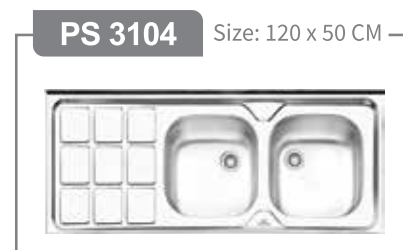

سینک کلاسیک

دفتـر مرکزی (021-72964000)
خدمات پس از فروش (021-53146)
@parniansteel
www.parniansteel.ir

برای دریافت نسخه ی کاتالوگ دیجیتال بارکد زیر را اسکن نمایید.