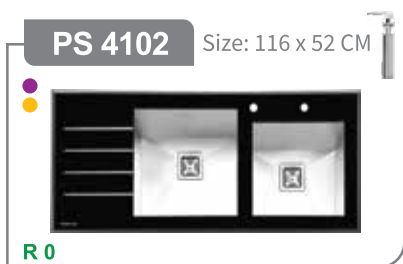

فانتزی روکار

سینک شیشه ای