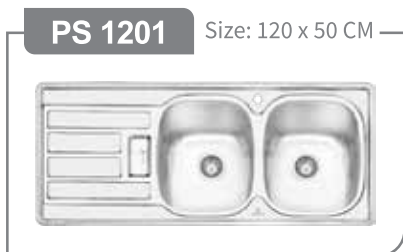

پرنیان استیل  
PARNIAN STEEL

[www.parniansteel.ir](http://www.parniansteel.ir)

For Living ...

- « طراحی زیبا و منحصر بفرد »
- « عمق لگن ۲۰-۲۲ سانتیمتر »
- « ضخامت ورق ۰/۸-۱ میلیمتر »
- « استفاده از ورق استنلس استیل ۳۰۴ »
- « دارای عایق صدا در تمامی مدل ها »
- « دارای نوار آب بندی (PU) در مدل های توکار »
- « مجهز به بست با کیفیت در مدل های توکار »
- « ۱۰ سال گارانتی »