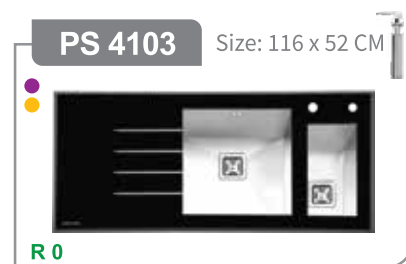

فانتزی روکار

سینک شیشه ای