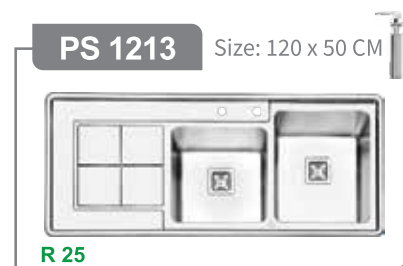

پرنیان استیل  
PARNIAN STEEL

[www.parniansteel.ir](http://www.parniansteel.ir)

For Living ...

- « طراحی زیبا و منحصر بفرد »
- « عمق لگن ۲۰-۲۲ سانتیمتر »
- « ضخامت ورق ۰/۸-۱ میلیمتر »
- « استفاده از ورق استنلس استیل ۳۰۴ »
- « دارای عایق صدا در تمامی مدل ها »
- « دارای نوار آب بندی (PU) در مدل های توکار »
- « مجهز به بست با کیفیت در مدل های توکار »
- « ۱۰ سال گارانتی »