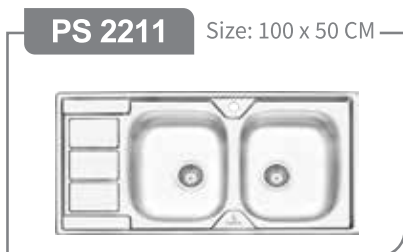

نیمه فانتزی توکار