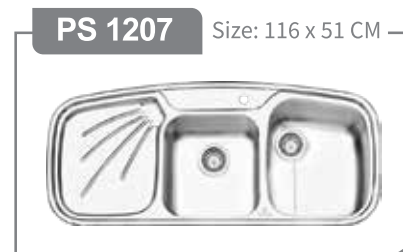

پرنیان استیل  
PARNIAN STEEL

[www.parniansteel.ir](http://www.parniansteel.ir)

For Living ...

- « طراحی زیبا و منحصر بفرد »
- « عمق لگن ۲۰-۲۲ سانتیمتر »
- « ضخامت ورق ۰/۸-۱ میلیمتر »
- « استفاده از ورق استنلس استیل ۳۰۴ »
- « دارای عایق صدا در تمامی مدل ها »
- « دارای نوار آب بندی (PU) در مدل های توکار »
- « مجهز به بست با کیفیت در مدل های توکار »
- « ۱۰ سال گارانتی »