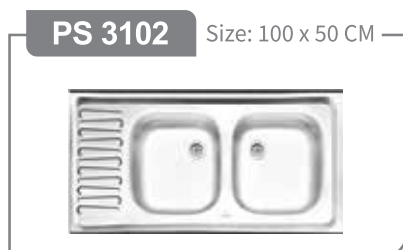

سینک کلاسیک

دفتـر مرکزی (021-72964000)
خدمات پس از فروش (021-53146)
@parniansteel
www.parniansteel.ir

برای دریافت نسخه ی کاتالوگ دیجیتال بارکد زیر را اسکن نمایید.