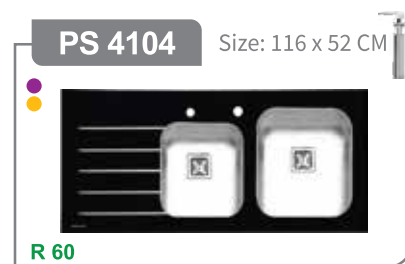

فانتزی روکار

سینک شیشه ای