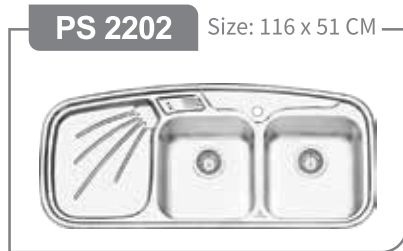

نیمه فانتزی توکار